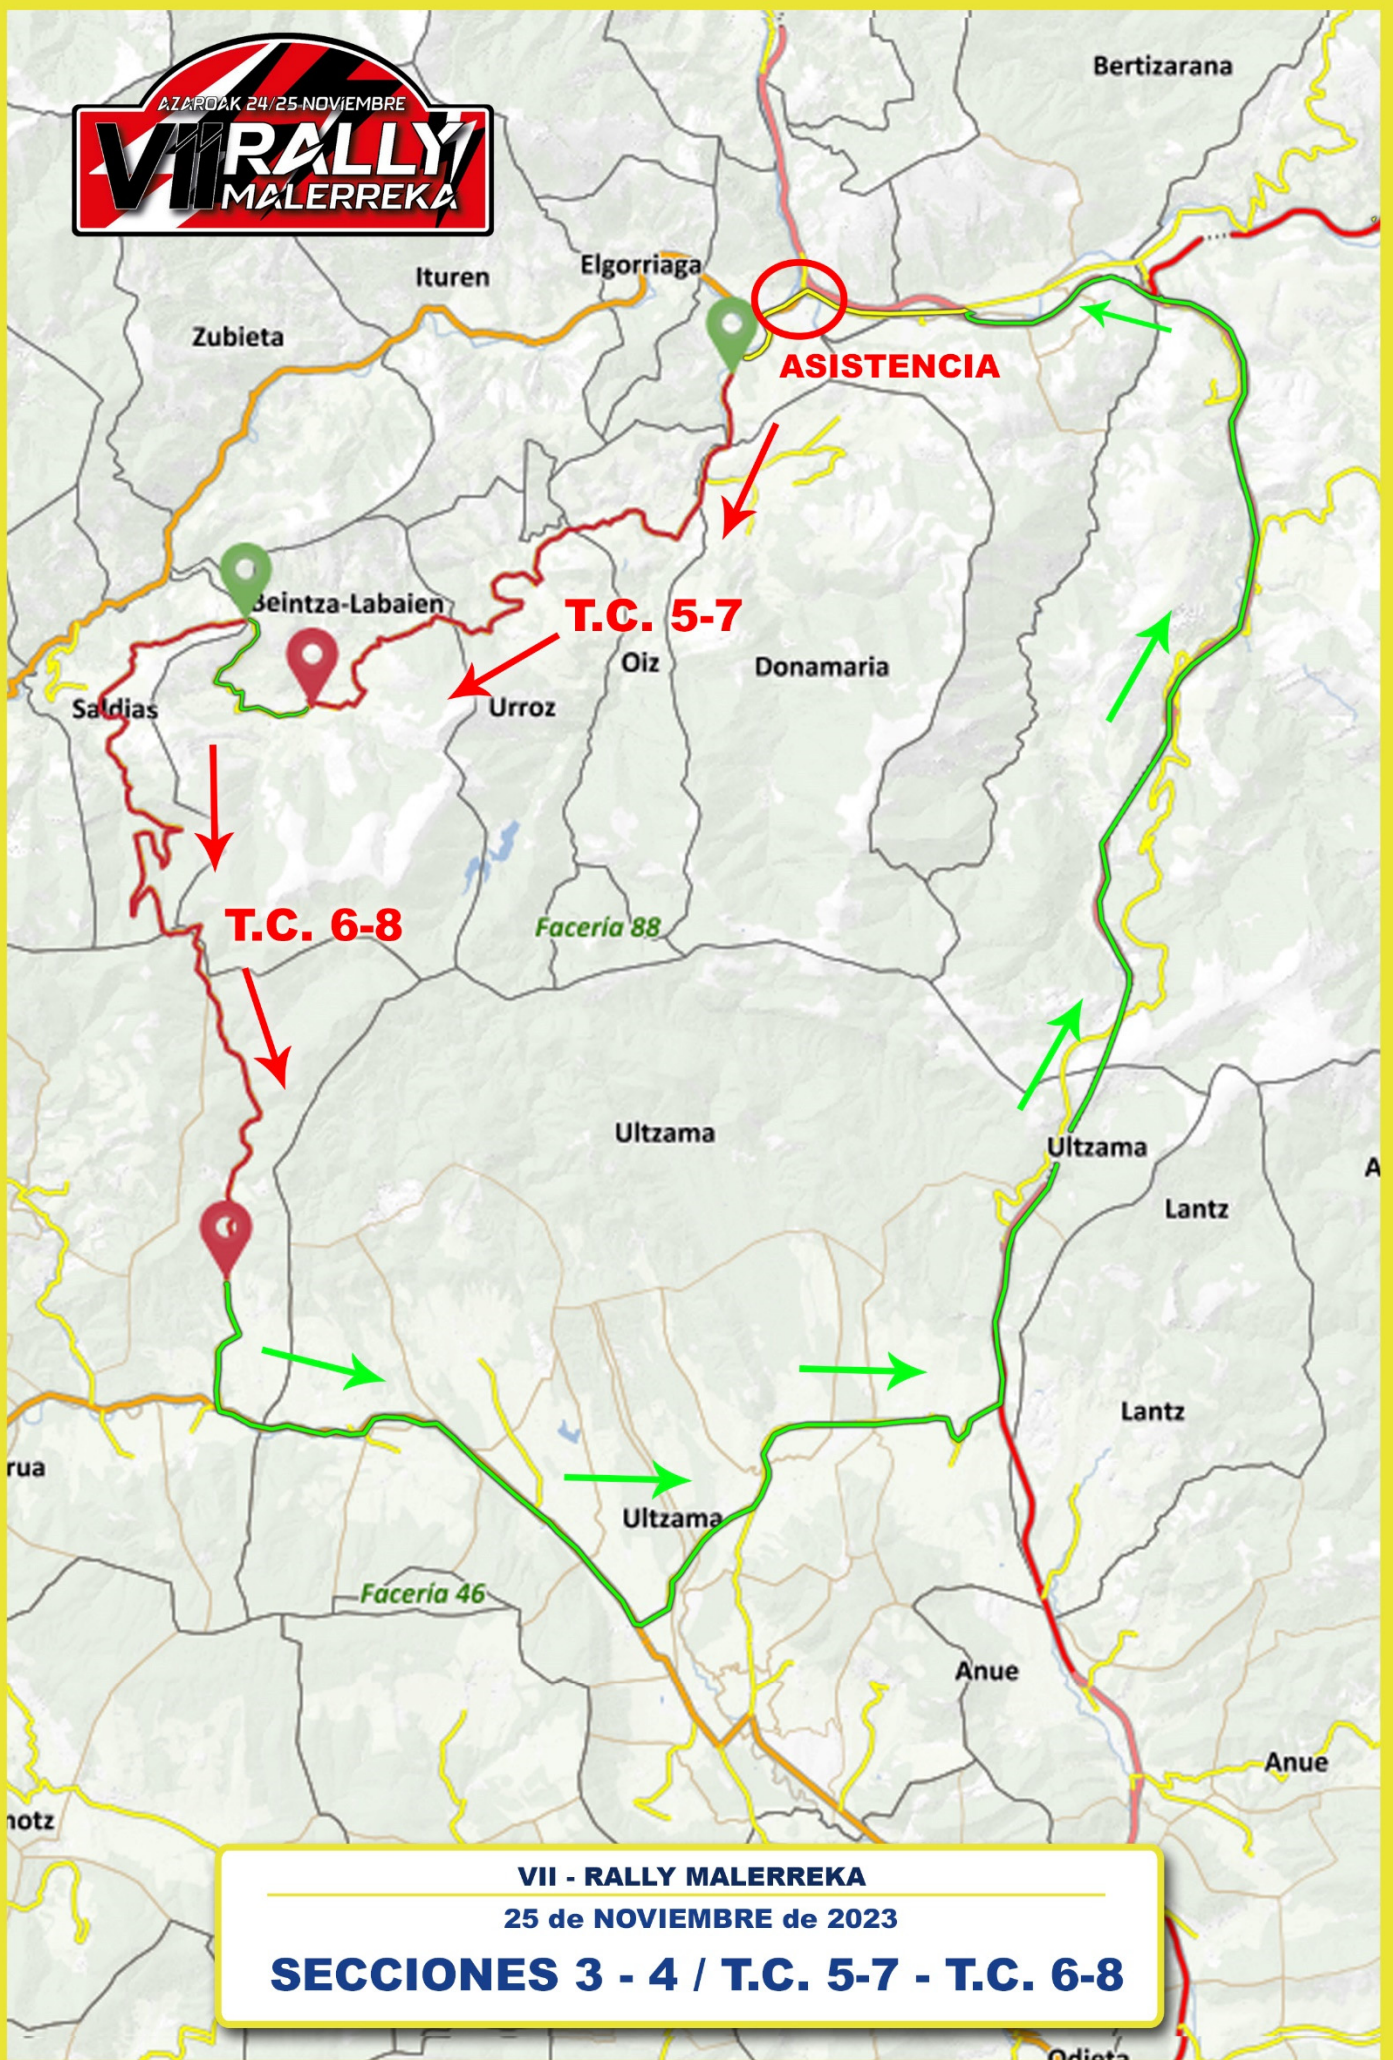

ASISTENCIA

T.C. 2-4

T.C. 1-3

VII - RALLY MALERREKA
25 de NOVIEMBRE de 2023
SECCIONES 1 - 2 / T.C. 1-3 - T.C. 2-4

VII - RALLY MALERREKA
25 de NOVIEMBRE de 2023
TRAMO CRONOMETRADO (GOROSTIETA 11,85Km)
TC-1: 9:53h / T.C.3 12:12h

VII - RALLY MALERREKA
25 de NOVIEMBRE de 2023
TRAMO CRONOMETRADO (MENDAUR 7,6 Km)
TC-2: 10:16h / T.C.4 12:35h

VII - RALLY MALERREKA
25 de NOVIEMBRE de 2023
SECCIONES 3 - 4 / T.C. 5-7 - T.C. 6-8

Mendrasa

Zubieta

VII - RALLY MALERREKA

25 de NOVIEMBRE de 2023

TRAMO CRONOMETRADO (LEURTZA 10,8 Km)

TC-5: 14:56h / T.C.7 17:25h

VII - RALLY MALERREKA
25 de NOVIEMBRE de 2023
TRAMO CRONOMETRADO (AIELETA 14,65 Km)
TC-6: 15:19h / T.C.8 17:48h