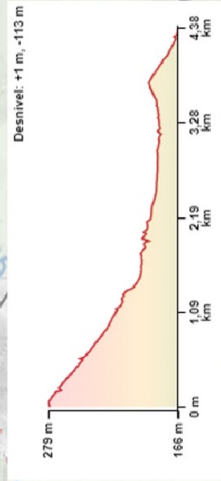

ASISTENCIA

T.C. 2-4

T.C. 1-3

VII - RALLY MALERREKA
25 de NOVIEMBRE de 2023
SECCIONES 1 - 2 / T.C. 1-3 - T.C. 2-4

VII - RALLY MALERREKA
25 de NOVIEMBRE de 2023
TRAMO CRONOMETRADO (GOROSTIETA 11,85Km)
TC-1: 9:53h / T.C.3 12:12h

VII - RALLY MALERREKA
25 de NOVIEMBRE de 2023
TRAMO CRONOMETRADO (MENDAUR 7,6 Km)
TC-2: 10:16h / T.C.4 12:35h

VII - RALLY MALERREKA
25 de NOVIEMBRE de 2023
SECCIONES 3 - 4 / T.C. 5-7 - T.C. 6-8

Mendrasa

Zubieta

VII - RALLY MALERREKA

25 de NOVIEMBRE de 2023

TRAMO CRONOMETRADO (LEURTZA 10,8 Km)

TC-5: 14:56h / T.C.7 17:25h

VII - RALLY MALERREKA
25 de NOVIEMBRE de 2023
TRAMO CRONOMETRADO (AIELETA 14,65 Km)
TC-6: 15:19h / T.C.8 17:48h