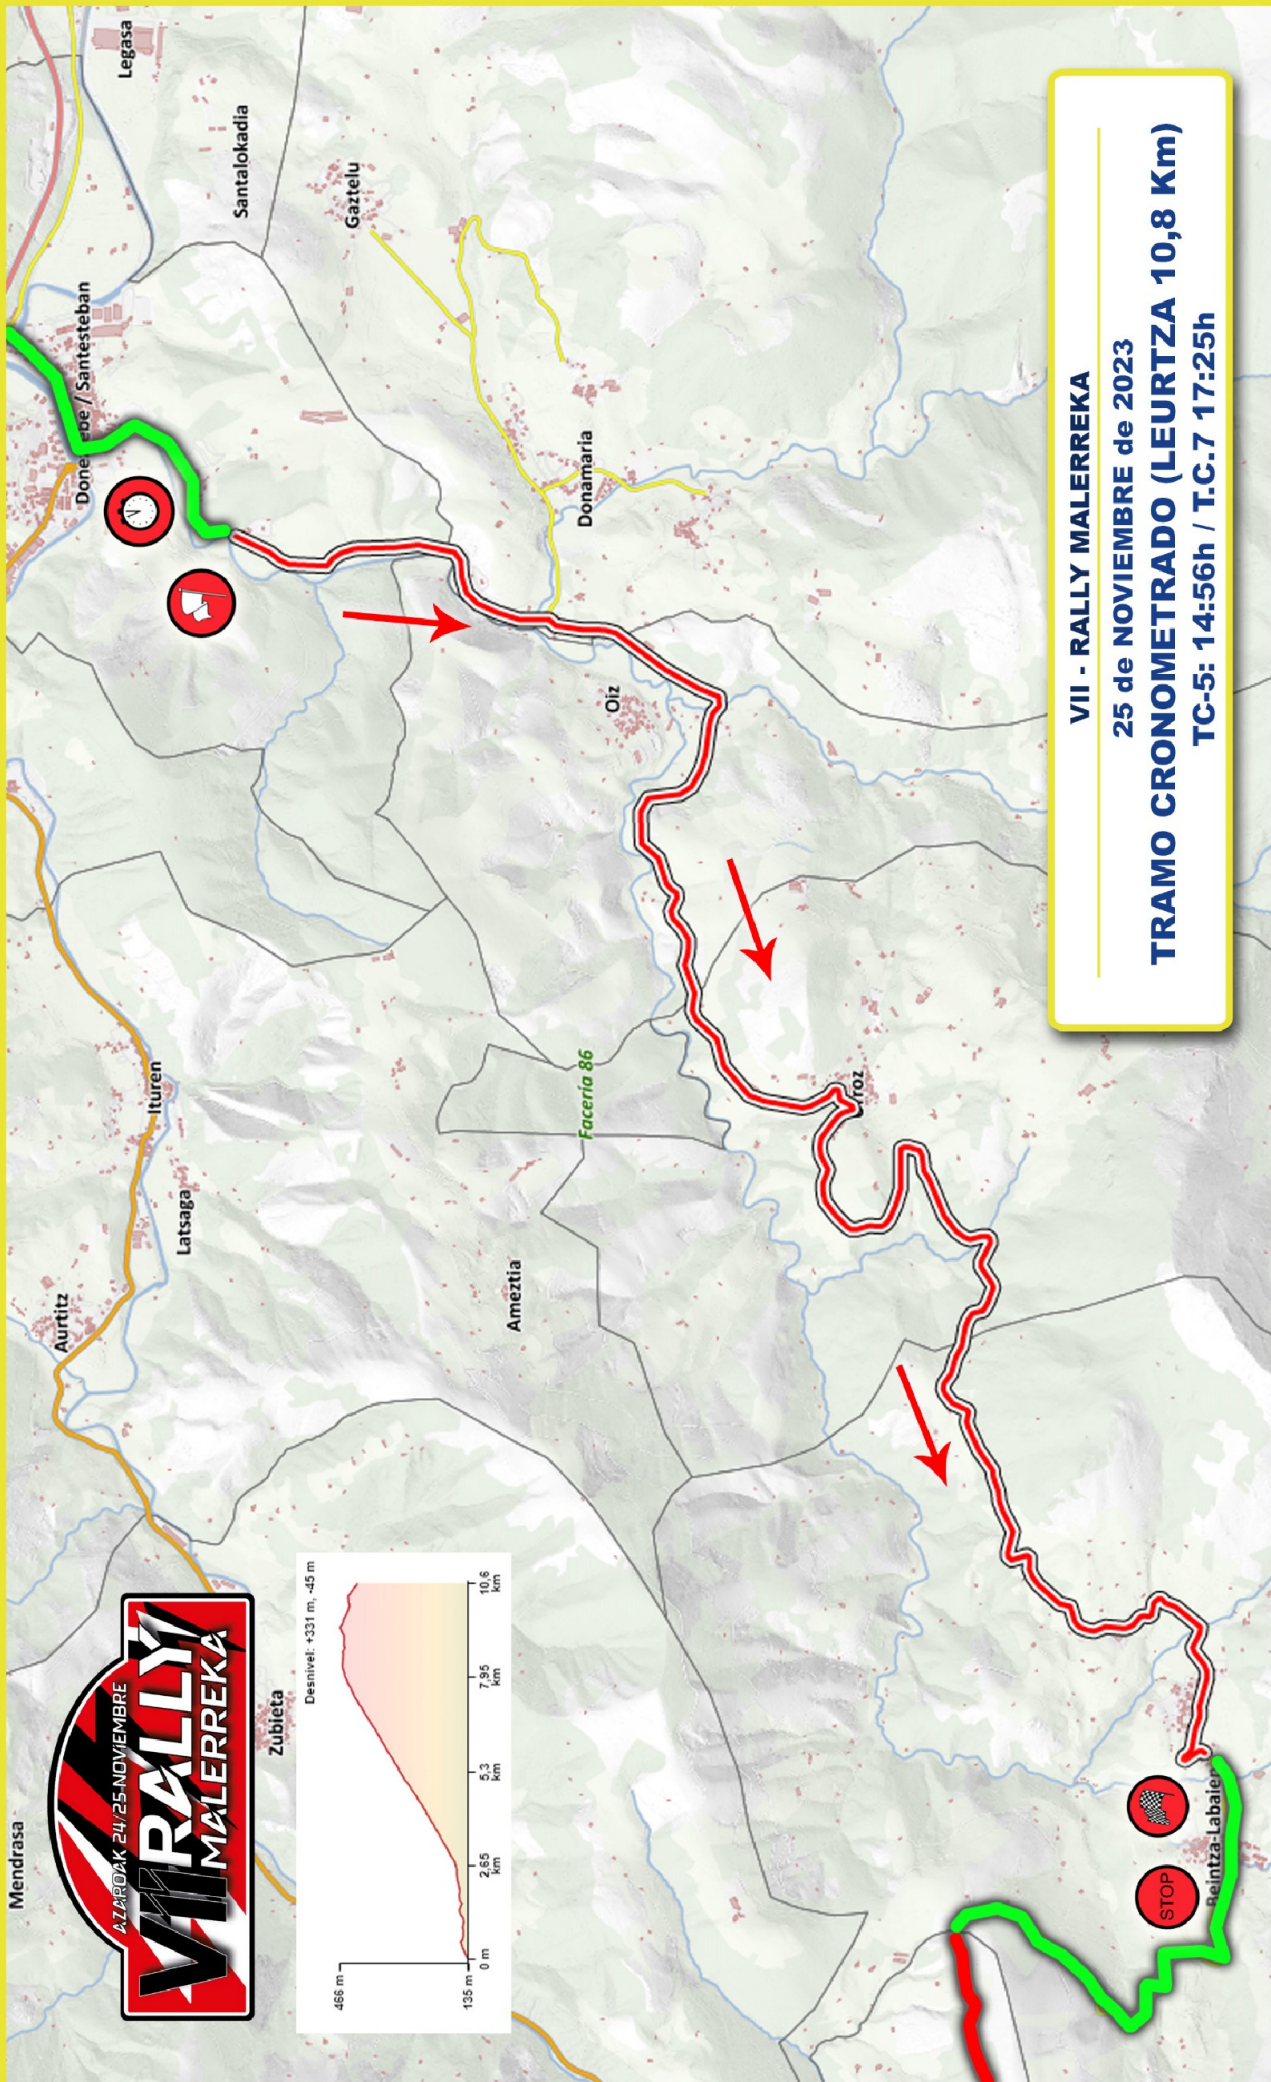

ASISTENCIA

T.C. 2-4

T.C. 1-3

VII - RALLY MALERREKA
25 de NOVIEMBRE de 2023
SECCIONES 1 - 2 / T.C. 1-3 - T.C. 2-4

VII - RALLY MALERREKA
25 de NOVIEMBRE de 2023
TRAMO CRONOMETRADO (GOROSTIETA 11,85Km)
TC-1: 9:53h / T.C.3 12:12h

VII - RALLY MALERREKA
25 de NOVIEMBRE de 2023
TRAMO CRONOMETRADO (MENDAUR 7,6 Km)
TC-2: 10:16h / T.C.4 12:35h

VII - RALLY MALERREKA
25 de NOVIEMBRE de 2023
SECCIONES 3 - 4 / T.C. 5-7 - T.C. 6-8

Mendrasa

Zubieta

VII - RALLY MALERREKA

25 de NOVIEMBRE de 2023

TRAMO CRONOMETRADO (LEURTZA 10,8 Km)

TC-5: 14:56h / T.C.7 17:25h

VII - RALLY MALERREKA
25 de NOVIEMBRE de 2023
TRAMO CRONOMETRADO (AIELETA 14,65 Km)
TC-6: 15:19h / T.C.8 17:48h