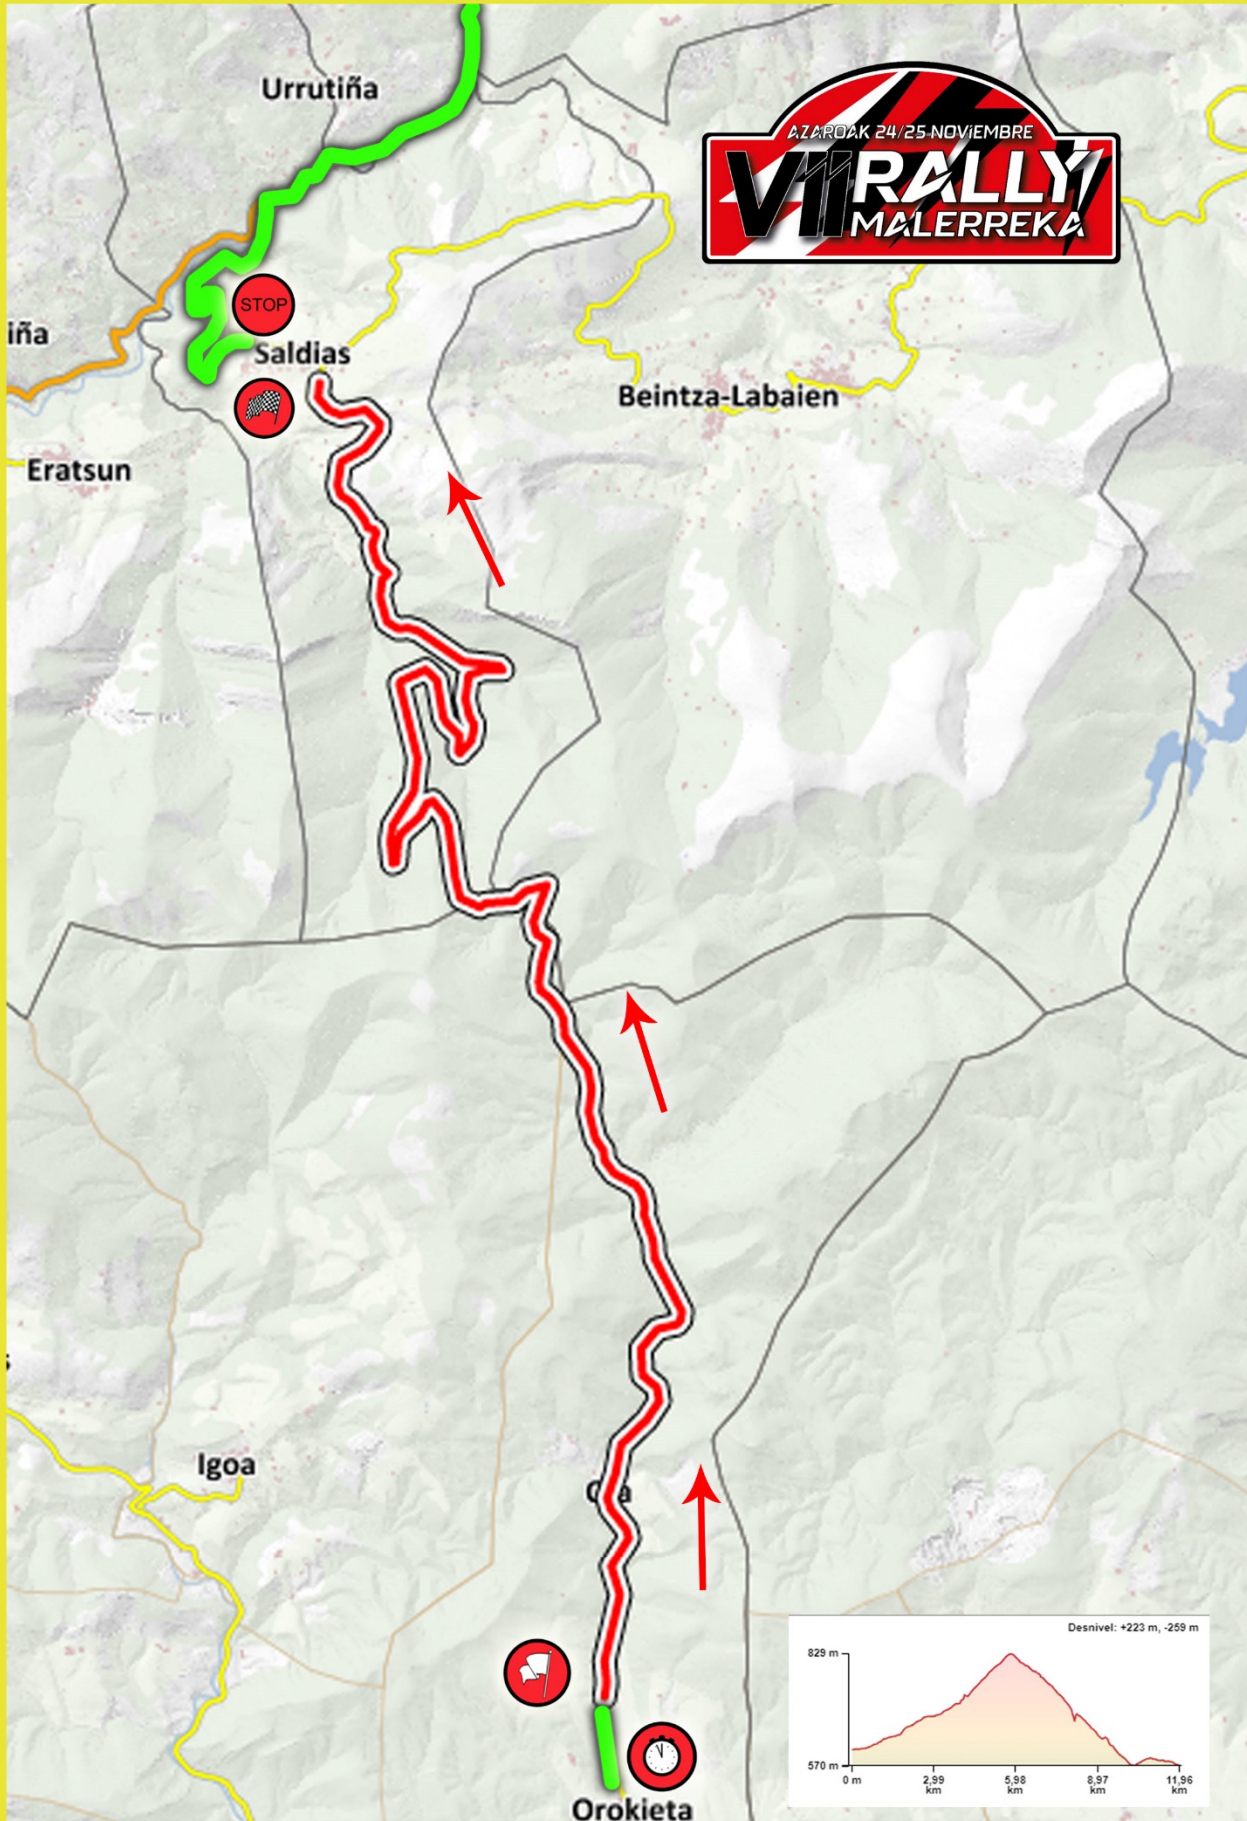

ASISTENCIA

T.C. 2-4

T.C. 1-3

VII - RALLY MALERREKA
25 de NOVIEMBRE de 2023
SECCIONES 1 - 2 / T.C. 1-3 - T.C. 2-4

VII - RALLY MALERREKA
25 de NOVIEMBRE de 2023
TRAMO CRONOMETRADO (GOROSTIETA 11,85Km)
TC-1: 9:53h / T.C.3 12:12h

VII - RALLY MALERREKA
25 de NOVIEMBRE de 2023
TRAMO CRONOMETRADO (MENDAUR 7,6 Km)
TC-2: 10:16h / T.C.4 12:35h

VII - RALLY MALERREKA
25 de NOVIEMBRE de 2023
SECCIONES 3 - 4 / T.C. 5-7 - T.C. 6-8

Mendrasa

Zubieta

VII - RALLY MALERREKA

25 de NOVIEMBRE de 2023

TRAMO CRONOMETRADO (LEURTZA 10,8 Km)

TC-5: 14:56h / T.C.7 17:25h

VII - RALLY MALERREKA
25 de NOVIEMBRE de 2023
TRAMO CRONOMETRADO (AIELETA 14,65 Km)
TC-6: 15:19h / T.C.8 17:48h