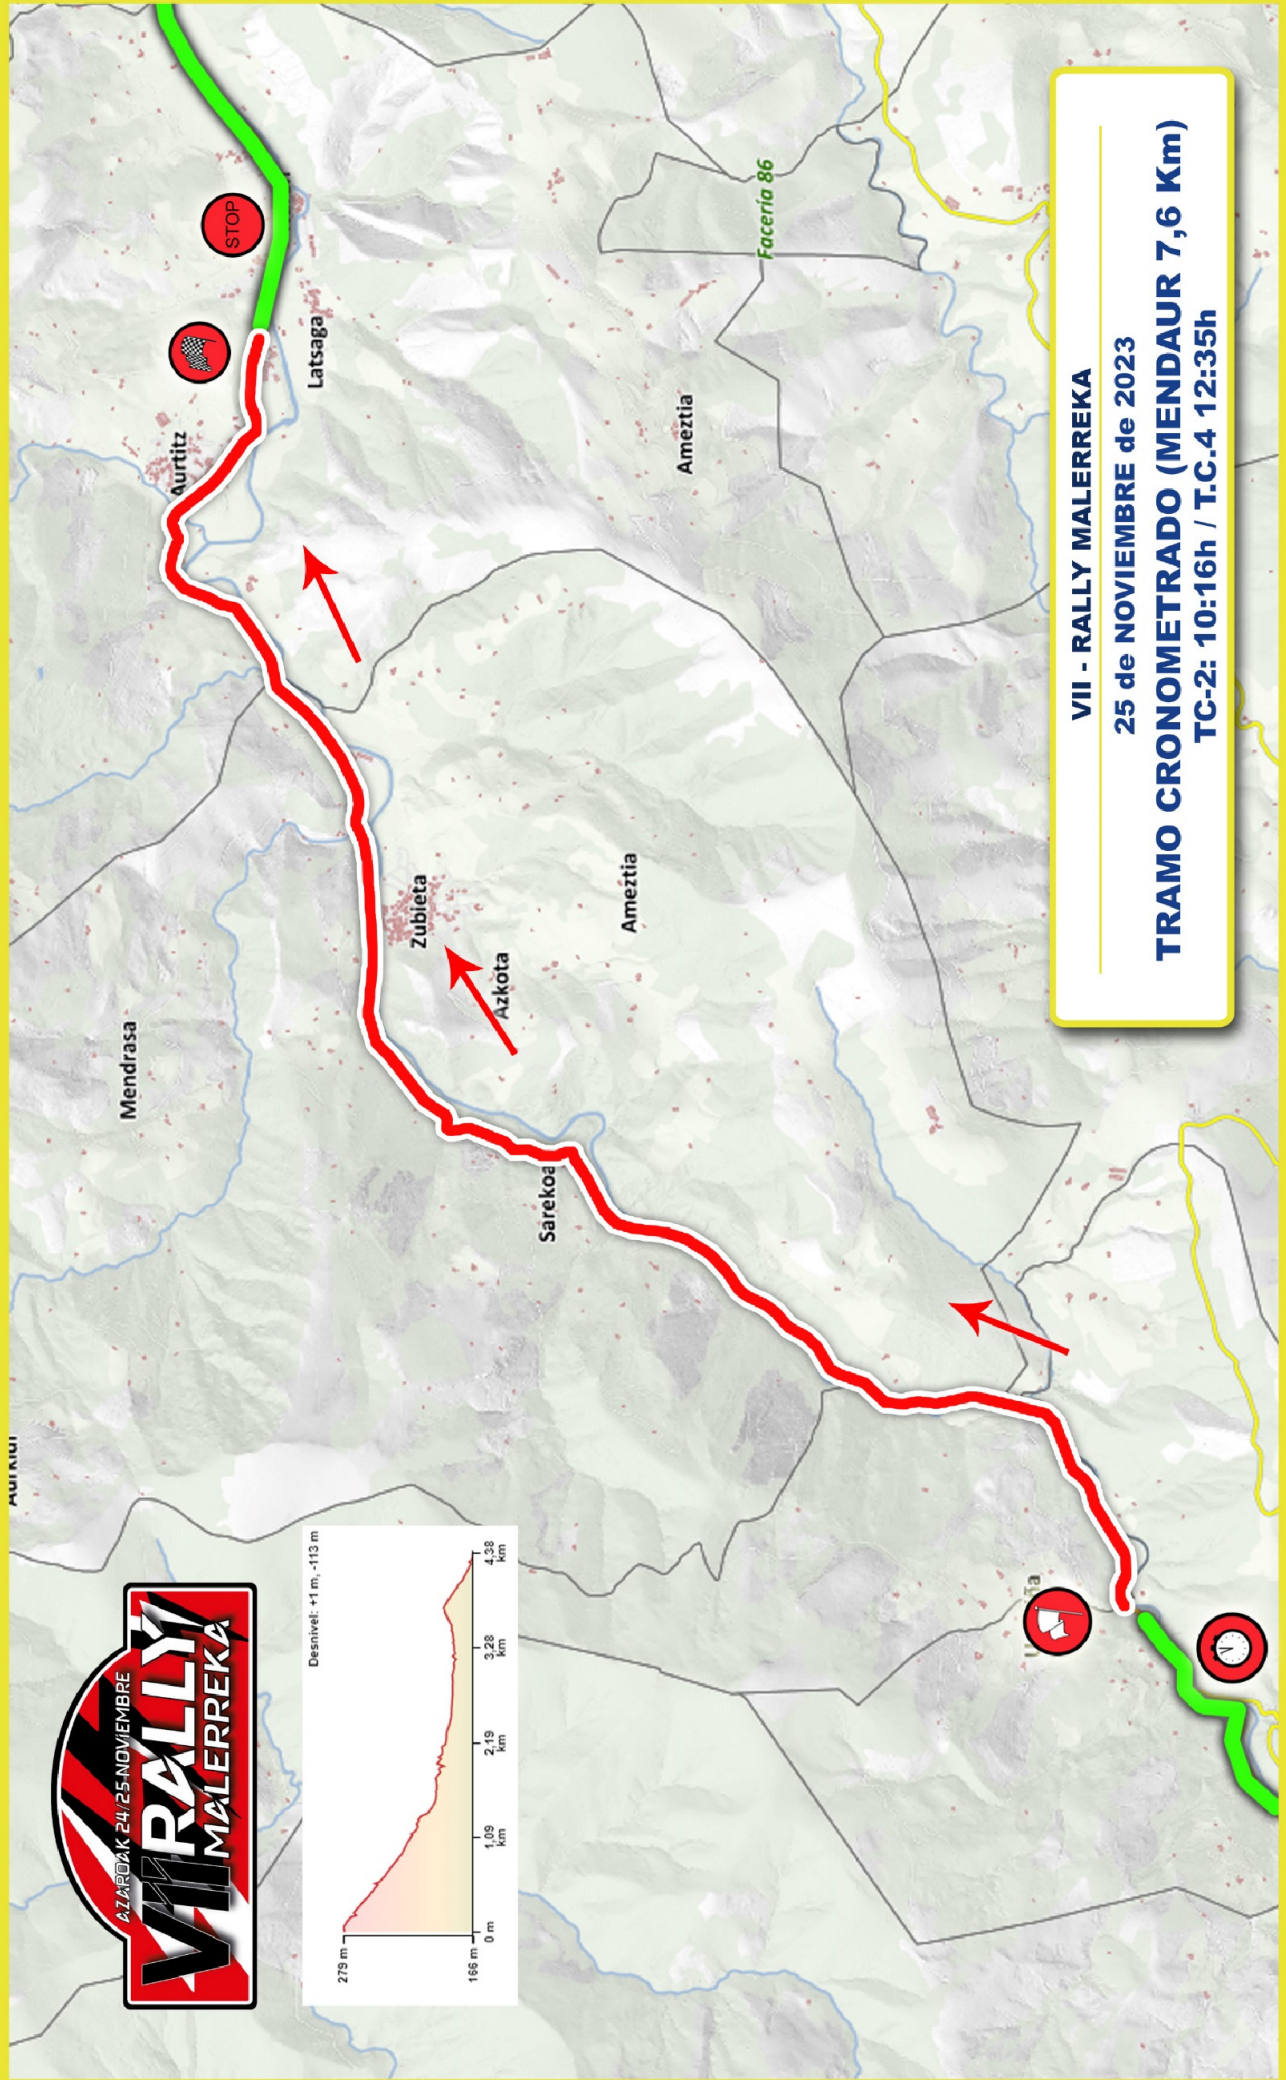

ASISTENCIA

T.C. 2-4

T.C. 1-3

VII - RALLY MALERREKA
25 de NOVIEMBRE de 2023
SECCIONES 1 - 2 / T.C. 1-3 - T.C. 2-4

VII - RALLY MALERREKA
25 de NOVIEMBRE de 2023
TRAMO CRONOMETRADO (GOROSTIETA 11,85Km)
TC-1: 9:53h / T.C.3 12:12h

VII - RALLY MALERREKA
25 de NOVIEMBRE de 2023
TRAMO CRONOMETRADO (MENDAUR 7,6 Km)
TC-2: 10:16h / T.C.4 12:35h

VII - RALLY MALERREKA
25 de NOVIEMBRE de 2023
SECCIONES 3 - 4 / T.C. 5-7 - T.C. 6-8

Mendrasa

Zubieta

VII - RALLY MALERREKA

25 de NOVIEMBRE de 2023

TRAMO CRONOMETRADO (LEURTZA 10,8 Km)

TC-5: 14:56h / T.C.7 17:25h

VII - RALLY MALERREKA
25 de NOVIEMBRE de 2023
TRAMO CRONOMETRADO (AIELETA 14,65 Km)
TC-6: 15:19h / T.C.8 17:48h