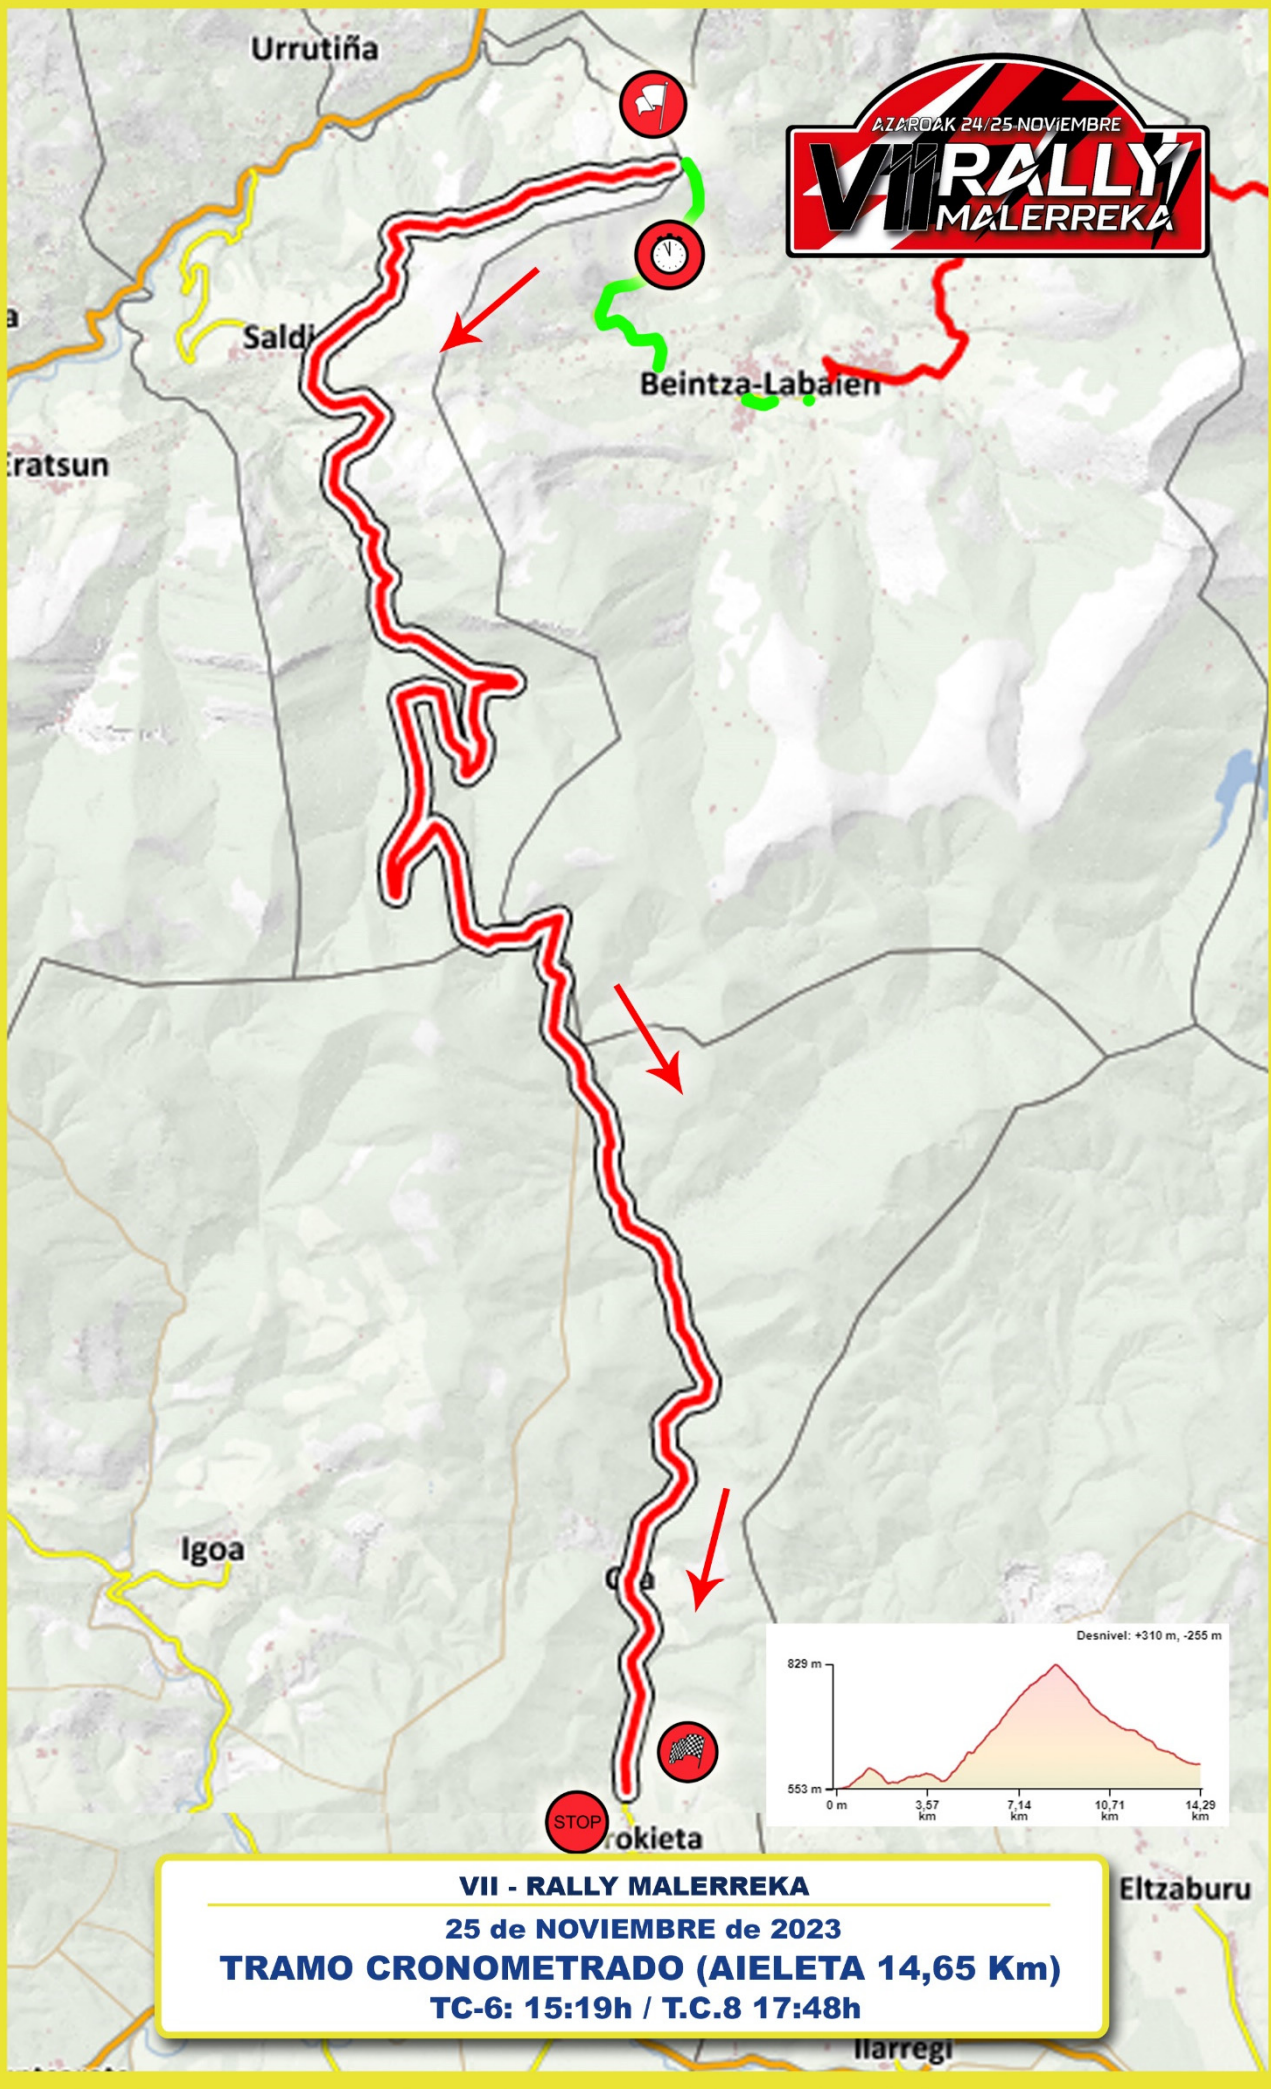

ASISTENCIA

T.C. 2-4

T.C. 1-3

VII - RALLY MALERREKA
25 de NOVIEMBRE de 2023
SECCIONES 1 - 2 / T.C. 1-3 - T.C. 2-4

VII - RALLY MALERREKA
25 de NOVIEMBRE de 2023
TRAMO CRONOMETRADO (GOROSTIETA 11,85Km)
TC-1: 9:53h / T.C.3 12:12h

VII - RALLY MALERREKA
25 de NOVIEMBRE de 2023
TRAMO CRONOMETRADO (MENDAUR 7,6 Km)
TC-2: 10:16h / T.C.4 12:35h

VII - RALLY MALERREKA
25 de NOVIEMBRE de 2023
SECCIONES 3 - 4 / T.C. 5-7 - T.C. 6-8

Mendrasa

Zubieta

VII - RALLY MALERREKA

25 de NOVIEMBRE de 2023

TRAMO CRONOMETRADO (LEURTZA 10,8 Km)

TC-5: 14:56h / T.C.7 17:25h

VII - RALLY MALERREKA
25 de NOVIEMBRE de 2023
TRAMO CRONOMETRADO (AIELETA 14,65 Km)
TC-6: 15:19h / T.C.8 17:48h