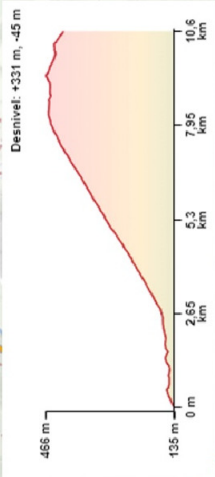

ASISTENCIA

T.C. 2-4

T.C. 1-3

VII - RALLY MALERREKA
25 de NOVIEMBRE de 2023
SECCIONES 1 - 2 / T.C. 1-3 - T.C. 2-4

VII - RALLY MALERREKA
25 de NOVIEMBRE de 2023
TRAMO CRONOMETRADO (GOROSTIETA 11,85Km)
TC-1: 9:53h / T.C.3 12:12h

VII - RALLY MALERREKA
25 de NOVIEMBRE de 2023
TRAMO CRONOMETRADO (MENDAUR 7,6 Km)
TC-2: 10:16h / T.C.4 12:35h

VII - RALLY MALERREKA
25 de NOVIEMBRE de 2023
SECCIONES 3 - 4 / T.C. 5-7 - T.C. 6-8

Mendrasa

Zubieta

VII - RALLY MALERREKA

25 de NOVIEMBRE de 2023

TRAMO CRONOMETRADO (LEURTZA 10,8 Km)

TC-5: 14:56h / T.C.7 17:25h

VII - RALLY MALERREKA
25 de NOVIEMBRE de 2023
TRAMO CRONOMETRADO (AIELETA 14,65 Km)
TC-6: 15:19h / T.C.8 17:48h