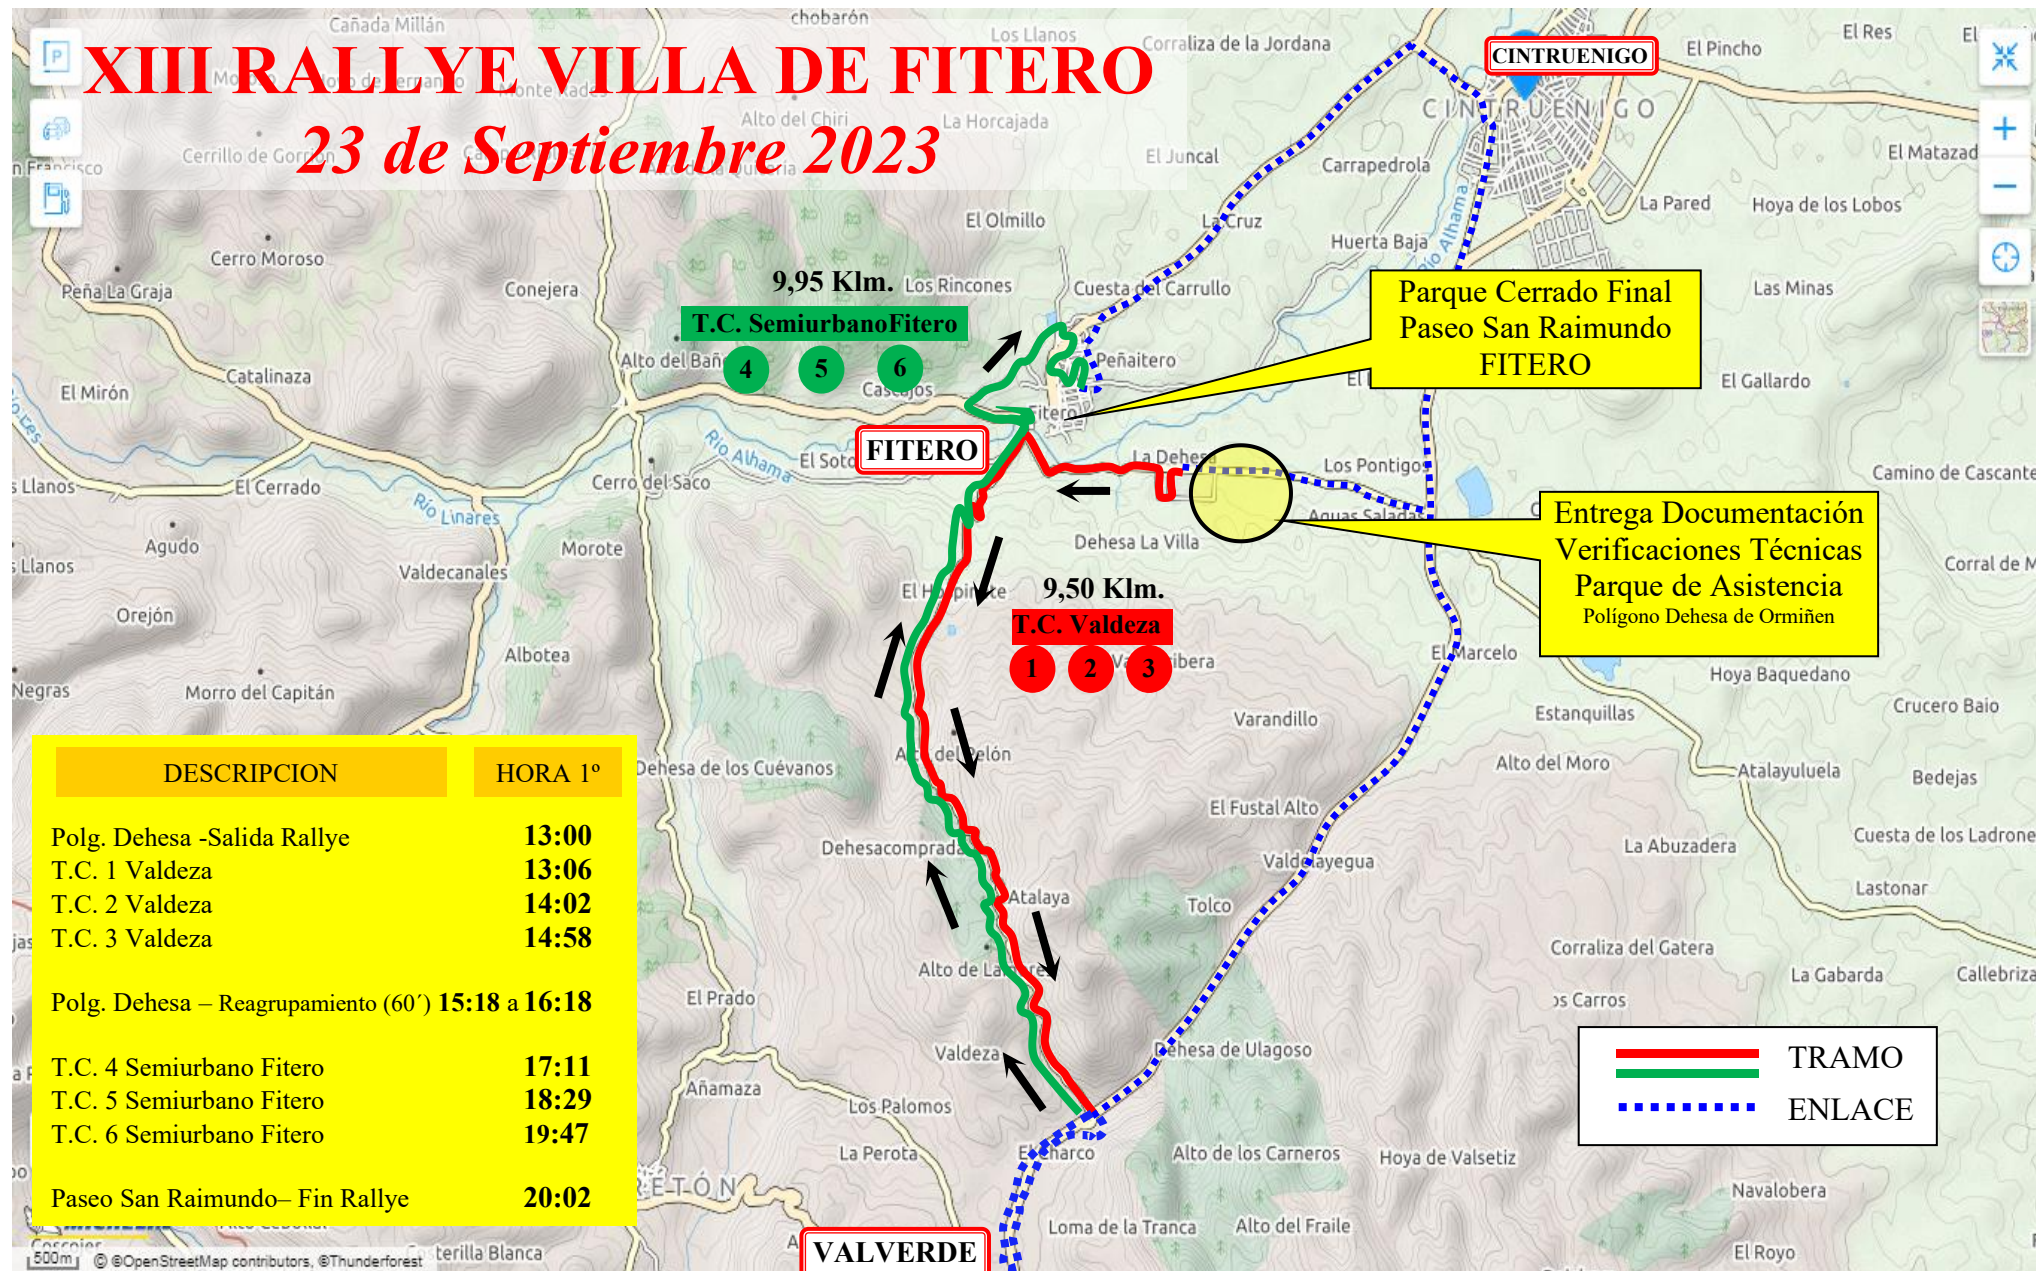

XIII RALLYE VILLA DE FITERO

23 de Septiembre 2023

DESCRIPCION	HORA 1º
Polg. Dehesa -Salida Rallye	13:00
T.C. 1 Valdeza	13:06
T.C. 2 Valdeza	14:02
T.C. 3 Valdeza	14:58
Polg. Dehesa – Reagrupamiento (60')	15:18 a 16:18
T.C. 4 Semiurbano Fitero	17:11
T.C. 5 Semiurbano Fitero	18:29
T.C. 6 Semiurbano Fitero	19:47
Paseo San Raimundo– Fin Rallye	20:02

— TRAMO
— ENLACE