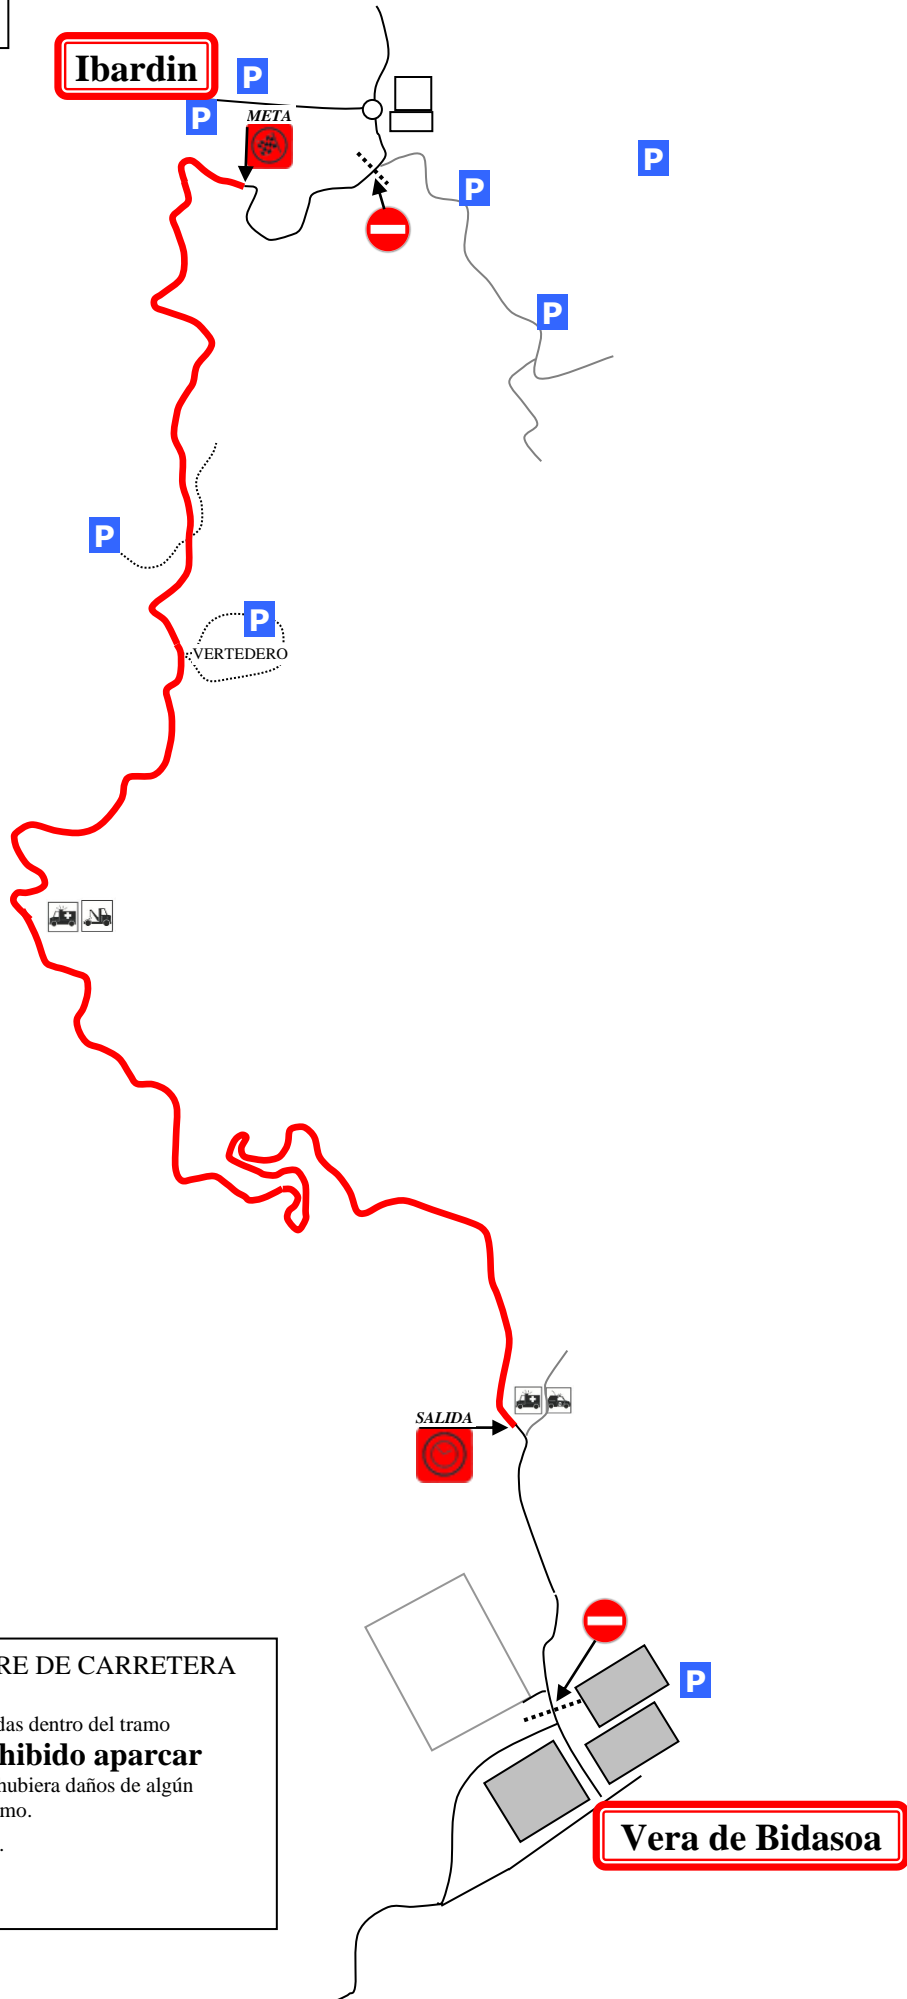

IFORMACION TRAMO
PARA EL PÚBLICO

ZONAS DE PARKING Y CIERRE DE CARRETERA

- Solo se podrá aparcar en las zonas habilitadas dentro del tramo
- En el resto del tramo esta totalmente **prohibido aparcar**
- La organización no se hace responsable si hubiera daños de algún vehículo que este estacionado dentro del tramo.
- La carretera se cerrara a las **12:30** horas.